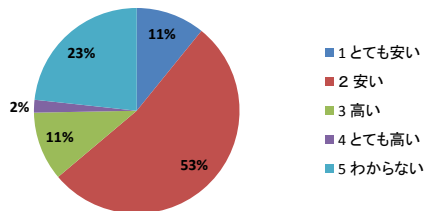

# 2019.07サマージャンボ宝くじプレゼント キャンペーン申込みアンケート結果

Q1. スプレッドと手数料を加味した手数料

Q6 ループイフダンの満足度を教えてください。

Q2 ループイフダンの仕組み

Q7 シストレちゃんねるを参考にしていますか？

Q3. ループイフダンの操作

Q8 お住まいの地域でセミナーがあれば参加しますか？

Q4 ループイフダンで時間や手間をかけずに  
資産運用することができましたか？