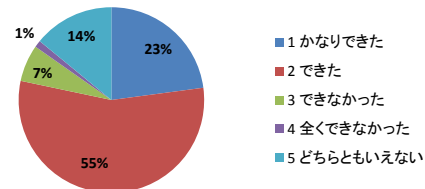

# 2019.07サマージャンボ宝くじプレゼント キャンペーン申込みアンケート結果

Q1. スプレッドと手数料を加味した手数料

Q6 ループイフダンの満足度を教えてください。

Q2 ループイフダンの仕組み

Q7 シストレちゃんねるを参考にしていますか？

Q3. ループイフダンの操作

Q8 お住まいの地域でセミナーがあれば参加しますか？

Q4 ループイフダンで時間や手間をかけずに  
資産運用することができましたか？