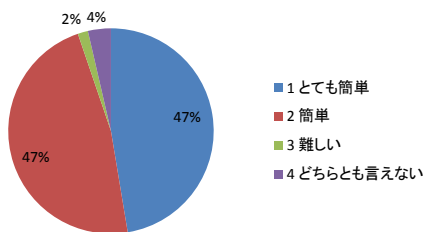

# 2019.07サマージャンボ宝くじプレゼント キャンペーン申込みアンケート結果

Q1. スプレッドと手数料を加味した手数料

Q6 ループイフダンの満足度を教えてください。

Q2 ループイフダンの仕組み

Q7 シストレちゃんねるを参考にしていますか？

Q3. ループイフダンの操作

Q8 お住まいの地域でセミナーがあれば参加しますか？

Q4 ループイフダンで時間や手間をかけずに  
資産運用することができましたか？