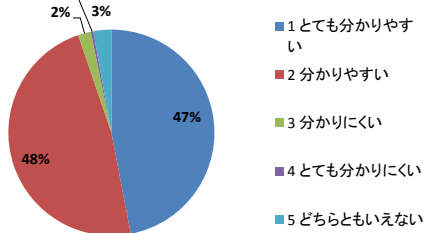

# 2019.07サマージャンボ宝くじプレゼント キャンペーン申込みアンケート結果

Q1. スプレッドと手数料を加味した手数料

Q6 ループイフダンの満足度を教えてください。

Q2 ループイフダンの仕組み

Q7 シストレちゃんねるを参考にしていますか？

Q3. ループイフダンの操作

Q8 お住まいの地域でセミナーがあれば参加しますか？

Q4 ループイフダンで時間や手間をかけずに  
資産運用することができましたか？