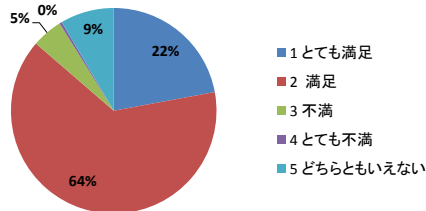

# 2019.07サマージャンボ宝くじプレゼント キャンペーン申込みアンケート結果

Q1. スプレッドと手数料を加味した手数料

Q6 ループイフダンの満足度を教えてください。

Q2 ループイフダンの仕組み

Q7 シストレちゃんねるを参考にしていますか？

Q3. ループイフダンの操作

Q8 お住まいの地域でセミナーがあれば参加しますか？

Q4 ループイフダンで時間や手間をかけずに  
資産運用することができましたか？