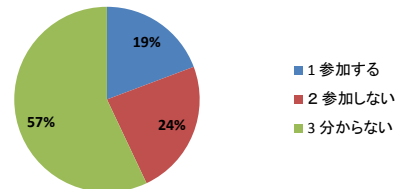

# 2019.07サマージャンボ宝くじプレゼント キャンペーン申込みアンケート結果

Q1. スプレッドと手数料を加味した手数料

Q6 ループイフダンの満足度を教えてください。

Q2 ループイフダンの仕組み

Q7 シストレちゃんねるを参考にしていますか？

Q3. ループイフダンの操作

Q8 お住まいの地域でセミナーがあれば参加しますか？

Q4 ループイフダンで時間や手間をかけずに  
資産運用することができましたか？