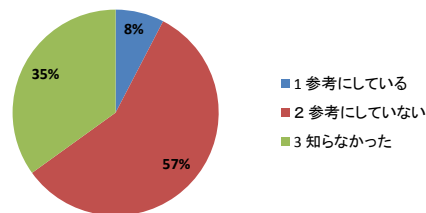

# 2019.07サマージャンボ宝くじプレゼント キャンペーン申込みアンケート結果

Q1. スプレッドと手数料を加味した手数料

Q6 ループイフダンの満足度を教えてください。

Q2 ループイフダンの仕組み

Q7 シストレちゃんねるを参考にしていますか？

Q3. ループイフダンの操作

Q8 お住まいの地域でセミナーがあれば参加しますか？

Q4 ループイフダンで時間や手間をかけずに  
資産運用することができましたか？