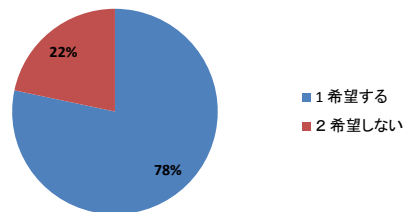

Q9. 書籍プレゼントを希望しますか？